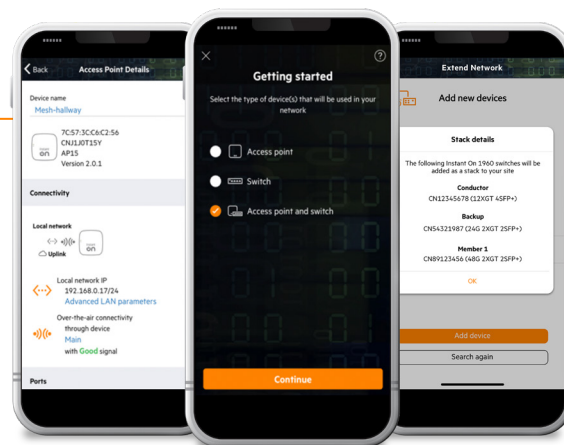

Nadzorujte radijske postaje AP — Omogoča vam nadzor nad nastavitvami Wi-Fi kanalov in širine kanalov, da optimizirate delovanje radijskih postaj AP, da najbolje ustrezajo vašemu okolju.

Poenostavite zlaganje stikal — Poenostavi konfiguracijo zlaganja v oblaku z avtomatskim odkrivanjem in vkrcanjem celotnega stikala z uporabo enostavnih vodenih delovnih tokov.

Razširite Wi-Fi — Poenostavi nastavitve omrežja Smart Mesh z nekaj hitrimi koraki, da razširite pokritost na težko dostopna mesta – notri ali zunaj – tako da uporabniki nikoli niso brez zmožljivega Wi-Fi.

Hitra nastavitve usmerjevalnika — Pospeši konfiguracijo dostopne točke HPE Networking Instant On kot primarnega Wi-Fi usmerjevalnika za vaše omrežje.

Hitrejšje odpravljanje težav in večji nadzor — Z intuitivno nadzorno ploščo dobite preglednost, ki vam pomaga hitreje najti težave z omrežno topologijo in stanjem naprav, tako da veste, kdaj ukrepati. In z hitrim dostopom do uporabe omrežja aplikacij in strank lahko omejite delovanje uporabnikov, ki porabijo veliko pasovne širine, prepoveste določene aplikacije in celo znikate dostop do omrežja.

PREDNOST HPE NETWORKING INSTANT ON

Z HPE Networking Instant On dobite izjemno hitrost delovanja, izboljšano varnost ter enostavno namestitev in upravljanje. In kar je še boljše, dobite vrhunsko strojno in programsko opremo, ki je prilagodljiva za podporo prihodnji širitvi - vse to po ceni, ki ne bo uničila proračuna.

ArubaInstantOn.com · ArubaInstantOn.com/support · Community.ArubaInstantOn.com

© Copyright 2022 Hewlett Packard Enterprise Development LP. The information contained herein is subject to change without notice. The only warranties for Hewlett Packard Enterprise products and services are set forth in the express warranty statements accompanying such products and services. Nothing herein should be construed as constituting an additional warranty. Hewlett Packard Enterprise shall not be liable for technical or editorial errors or omissions contained herein.

AAG_AIO_Mobile-App_102422 a00127622enw EM

**Hewlett Packard
Enterprise**

Instant