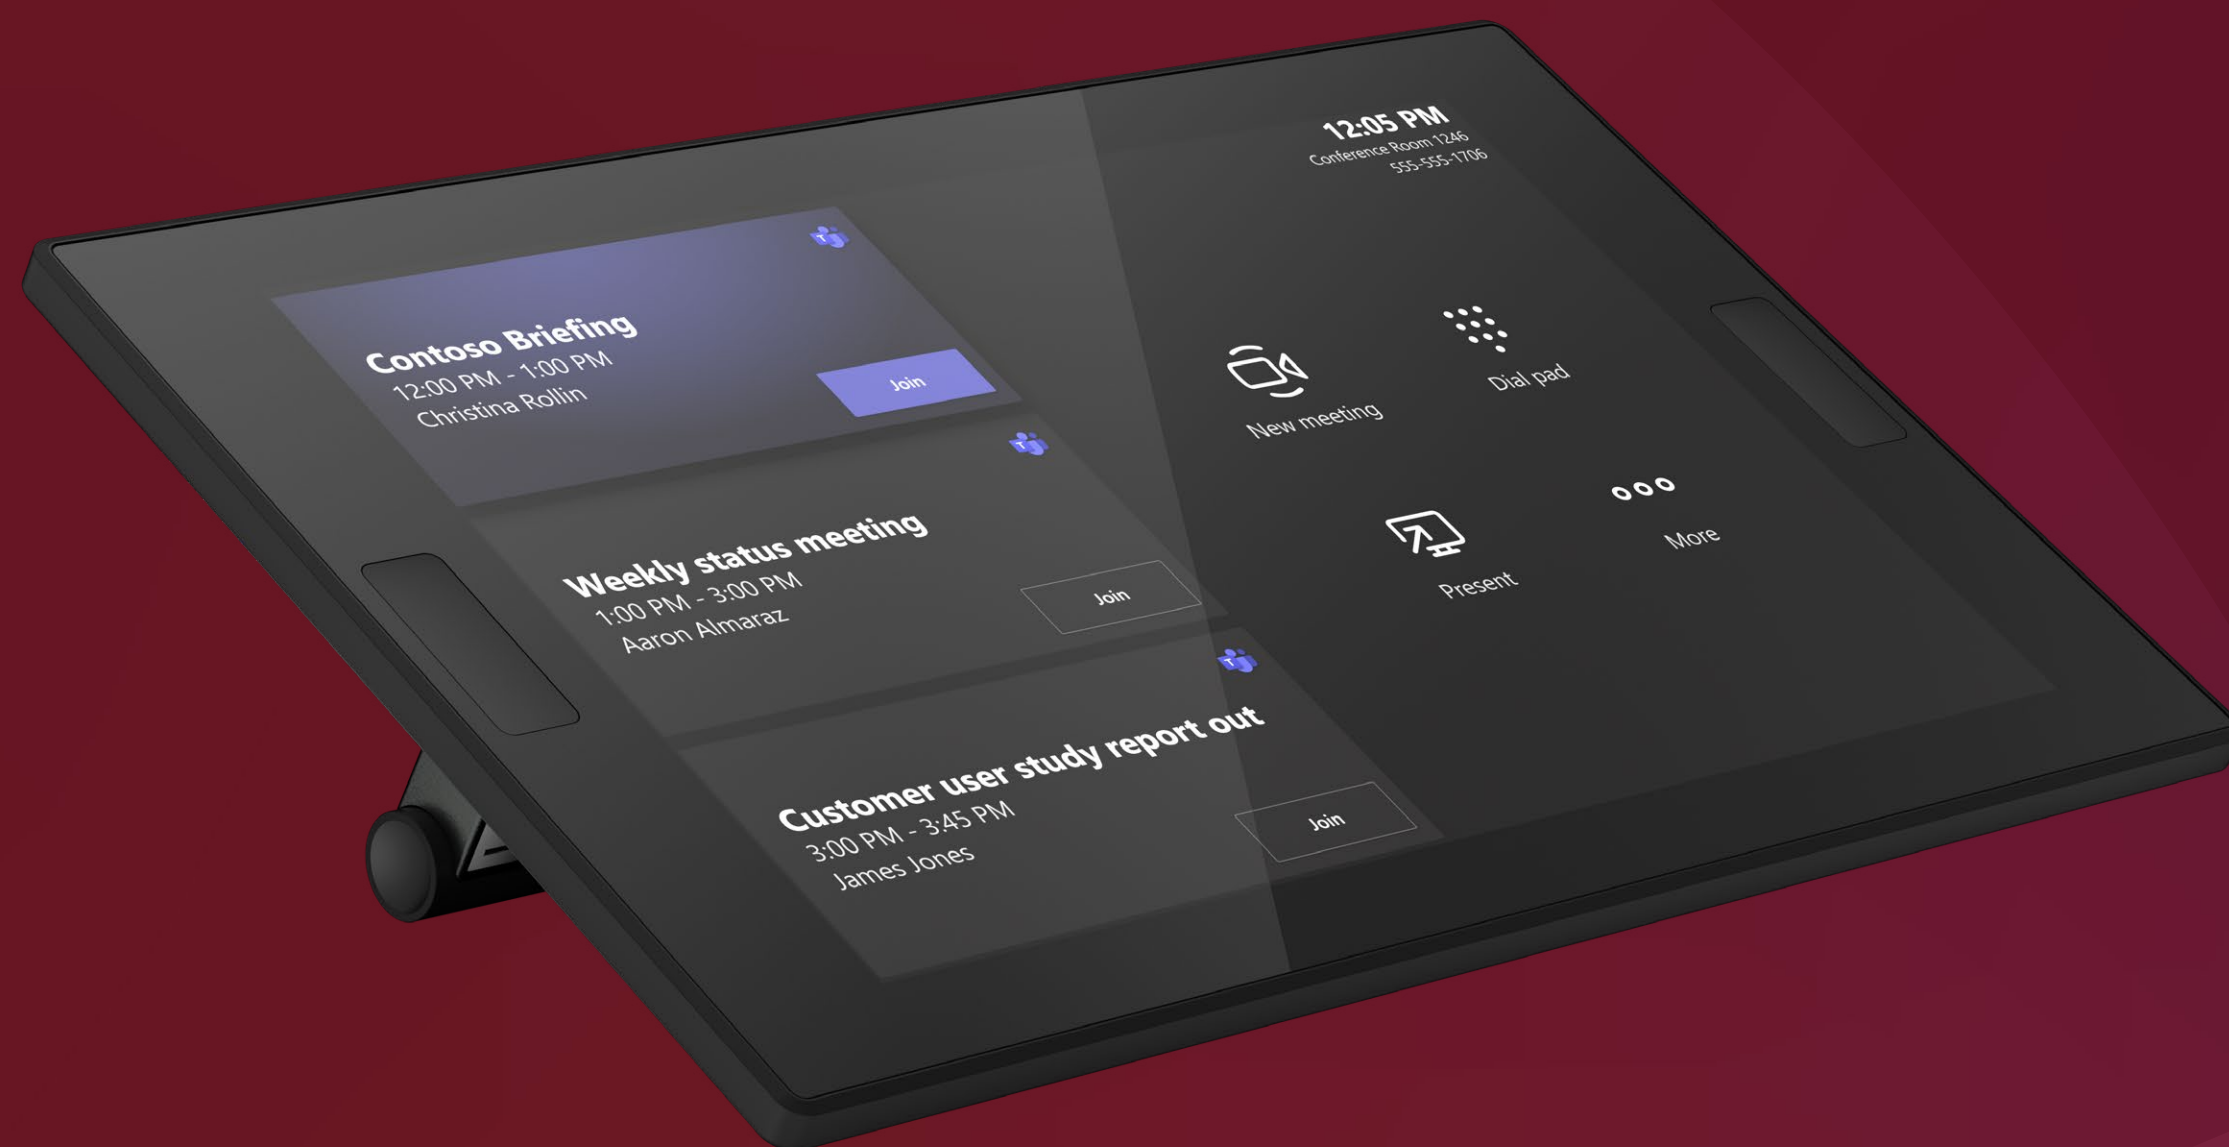

## KAMERA

Rada visaptverošu telpu, kas ļauj ikvienam pilnībā iesaistīties sanāksmē neatkarīgi no atrašanās vietas. Nodrošina augstu kadru pārraides ātrumu, kas novērš traucējošu attēla aizkavi un kropļojumus, kā arī ietver īpaši platu skata lauku. Nodrošina asu kontrastu, spilgtas krāsas un gaišākus attēlus slikti apgaismotā vidē. Ietver tādas inteligentās funkcijas kā automātisko tālummaiņu, automātisko kadrēšanu, cilvēku skaita noteikšanu, runātāja izsekošanu un tāfeles atpazīšanu.

## SKAŅA

Izcili skaidra augstākās kvalitātes skaņa stereo skaļruņos ar augstu skaļumu kapacitāti un diapazonu. Ietver astoņus integrētus mikrofonus ar 180 grādu darbības rādiusu un frekvenci, kā arī integrētu DSP atbalss un trokšņu slāpēšanai.

## THINKSMART KONTROLLERIS

ThinkSmart kontrolleris ir intuitīvs 10,1 collas, 10 punktu skārienjutīgais displejs ar pazīstamo Microsoft Teams interfeisu, kas ļauj lietotājiem uzsākt un kontrolēt sanāksmi, kopīgnot saturu un viegli sazināties. Vairs nebūs jāuztraucas par plešiem, kas izpludina skatu: ThinkSmart kontrollera displejs novērš atspīdumu un uz tā nepaliek pirkstu nospiedumi.

## LENOVO IP KONTROLLERIS

Lenovo IP kontrolleris risina pieaugošo pieprasījumu pēc HDMI uz galda bez aizkaves, kā arī PoE savienojamību. Eleganta 10,1 collas, 10 punktu skārienjutīgais displejs ar pazīstamo Microsoft Teams interfeisu ļauj lietotājiem uzsākt un kontrolēt sanāksmi, kopīgnot saturu un viegli sazināties. Tā kā to var piestiprināt pie sienas un uzstādīt līdz 100 metru attālumā no datora, Lenovo IP kontrolleris arī nodrošina tīru izskatu, kas ir ideāls modernai darba vietai.